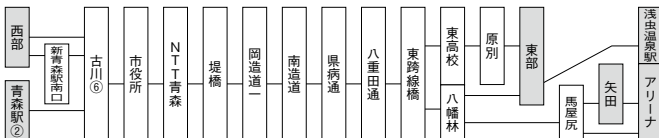

## 本線・矢田線（東バイパス経由）

東部・アリーナ行				青森駅・西部行			
発地	時刻	経由地	行先	発地	時刻	経由地	行先
青森駅	9:37		東部	浅虫駅	急7:20 <small>東部通過(7:32)</small>		青森駅
〃	9:50		〃	矢田	7:05		〃
〃	11:35	東高校	〃	東部	急7:37	東高校	〃
〃	12:13	〃	〃	〃	7:48		〃
〃	13:31		〃	〃	9:05	東高校・ 新駅南口	西部
〃	13:53		〃	〃	9:37		〃
〃	14:33		〃	〃	11:10		青森駅
〃	15:36	矢田	アリーナ	アリーナ	12:24	矢田	〃
〃	17:45	〃	〃	東部	13:33		〃
西部	17:52	東高校	東部	〃	14:00		〃
〃	18:25	〃	〃	〃	14:30		〃
				〃	15:00		〃
				〃	15:30	東高校	西部
				〃	15:45		青森駅
				アリーナ	16:30	矢田	〃
				東部	17:22	東高校	西部

◎運行経路（青森駅②のりば・古川⑥のりば）

※急印は急行便です（停車バス停は34ページ参照）