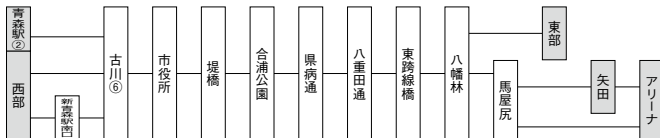

本線・矢田線（東バイパス経由）

東部・アリーナ行				青森駅・西部行			
発地	時刻	経由地	行先	発地	時刻	経由地	行先
青森駅	9:37		東部	矢田	7:05		青森駅
〃	11:35		〃	東部	7:54		西部
〃	14:32		〃	〃	9:05	東高校・ 新駅南口	〃
〃	15:36	矢田	アリーナ	〃	9:37		〃
〃	16:25		東部	〃	11:04	新駅南口	〃
〃	17:45	矢田	アリーナ	アリーナ	12:25	矢田	青森駅
〃	18:15		東部	東部	14:30		〃
				〃	15:15		〃
				〃	15:45		〃
				アリーナ	16:30	矢田	〃
				東部	17:40		〃

◎運行経路（青森駅②のりば・古川⑥のりば）

本線・矢田線（古川・東高校経由）

東部・アリーナ行				東部・青森駅行			
発地	時刻	経由地	行先	発地	時刻	経由地	行先
青森駅	7:30	矢田	アリーナ	アリーナ	8:20	矢田	青森駅
〃	11:32	〃	〃	〃	17:04	〃	〃
〃	18:42	〃	〃	〃	19:31	矢馬屋尻	東部

◎運行経路（青森駅②のりば・古川⑥のりば）