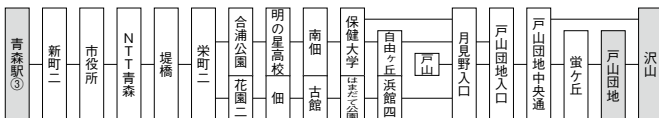

戸山団地・沢山線（新町経由）

戸山団地・沢山行			
発地	時刻	行先	経由地
東部	6:38	戸山団地	県病前・松森・浜館
〃	7:02	〃	県病前・明の星・自由ヶ丘・第二養護学校
青森駅	7:23	〃	松森・浜館
〃	7:45	沢山	明の星・自由ヶ丘・第二養護学校
〃	8:25	戸山団地	明の星
〃	9:04	〃	〃
〃	9:28	〃	松森・浜館
〃	10:32	〃	〃
〃	11:05	〃	明の星・自由ヶ丘・第二養護学校
〃	11:25	〃	松森・浜館
〃	11:55	〃	明の星・自由ヶ丘
〃	12:25	〃	松森・浜館
〃	13:50	沢山	明の星・自由ヶ丘・戸山団地
〃	14:22	戸山団地	松森・浜館
〃	15:32	〃	明の星・自由ヶ丘
〃	16:16	〃	〃
〃	16:34	〃	松森・浜館
〃	17:18	沢山	明の星・自由ヶ丘・第二養護学校
〃	17:40	戸山団地	松森・浜館
〃	18:10	〃	明の星・自由ヶ丘
〃	18:32	〃	松森・浜館
〃	18:50	〃	明の星
〃	19:20	〃	松森・浜館
〃	20:02	〃	明の星・自由ヶ丘
〃	20:32	〃	松森・浜館
〃	21:35	〃	明の星・自由ヶ丘

◎運行経路（青森駅③のりば）