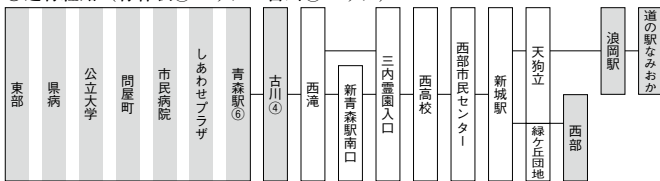

新城方面線

㊦印は13ページ参照

・浪岡線は100ページ参照

西部・浪岡方面行							
発地	時刻	経由地	行先	発地	時刻	経由地	行先
東部	14:12		西部	青森駅	㊦17:50	大釈迦	浪岡駅
青森駅	㊦14:22	大釈迦	道の駅なみおか	青森公立大学	17:58	八甲田大橋	西部
東部	14:27	新駅南口	西部	青森駅	18:07	緑ヶ丘団地	〃
青森駅	14:40	〃	〃	〃	18:32	新駅南口	〃
東部	14:45	〃	〃	しあわせプラザ	18:37	〃	〃
〃	15:14	〃	〃	東部	18:38	〃	〃
青森駅	15:27	新駅南口・ 緑ヶ丘団地	〃	青森駅	18:50	〃	〃
〃	㊦15:44	新駅南口・ 大釈迦	浪岡駅	県病	19:02	〃	〃
問屋町	15:45	〃	西部	古川	19:33	〃	〃
青森駅	15:58	〃	〃	〃	19:52	新駅南口	〃
〃	16:17	緑ヶ丘団地	〃	市民病院	20:05	〃	〃
〃	16:22	新駅南口	〃	県病	20:13	新駅南口	〃
〃	㊦16:28	新駅南口・ 大釈迦	浪岡駅	青森公立大学	20:30	八甲田大橋・ 新駅南口	〃
市民病院	16:36	〃	西部	県病	20:32	新駅南口	〃
県病	16:43	〃	〃	〃	20:52	〃	〃
青森駅	17:08	〃	〃	青森駅	21:28	新駅南口	〃
〃	17:22	新駅南口・ 緑ヶ丘団地	〃	青森公立大学	21:50	八甲田大橋	〃
しあわせプラザ	17:29	新駅南口	〃	青森駅	21:52	〃	〃

◎運行経路（青森駅⑥のりば・古川④のりば）