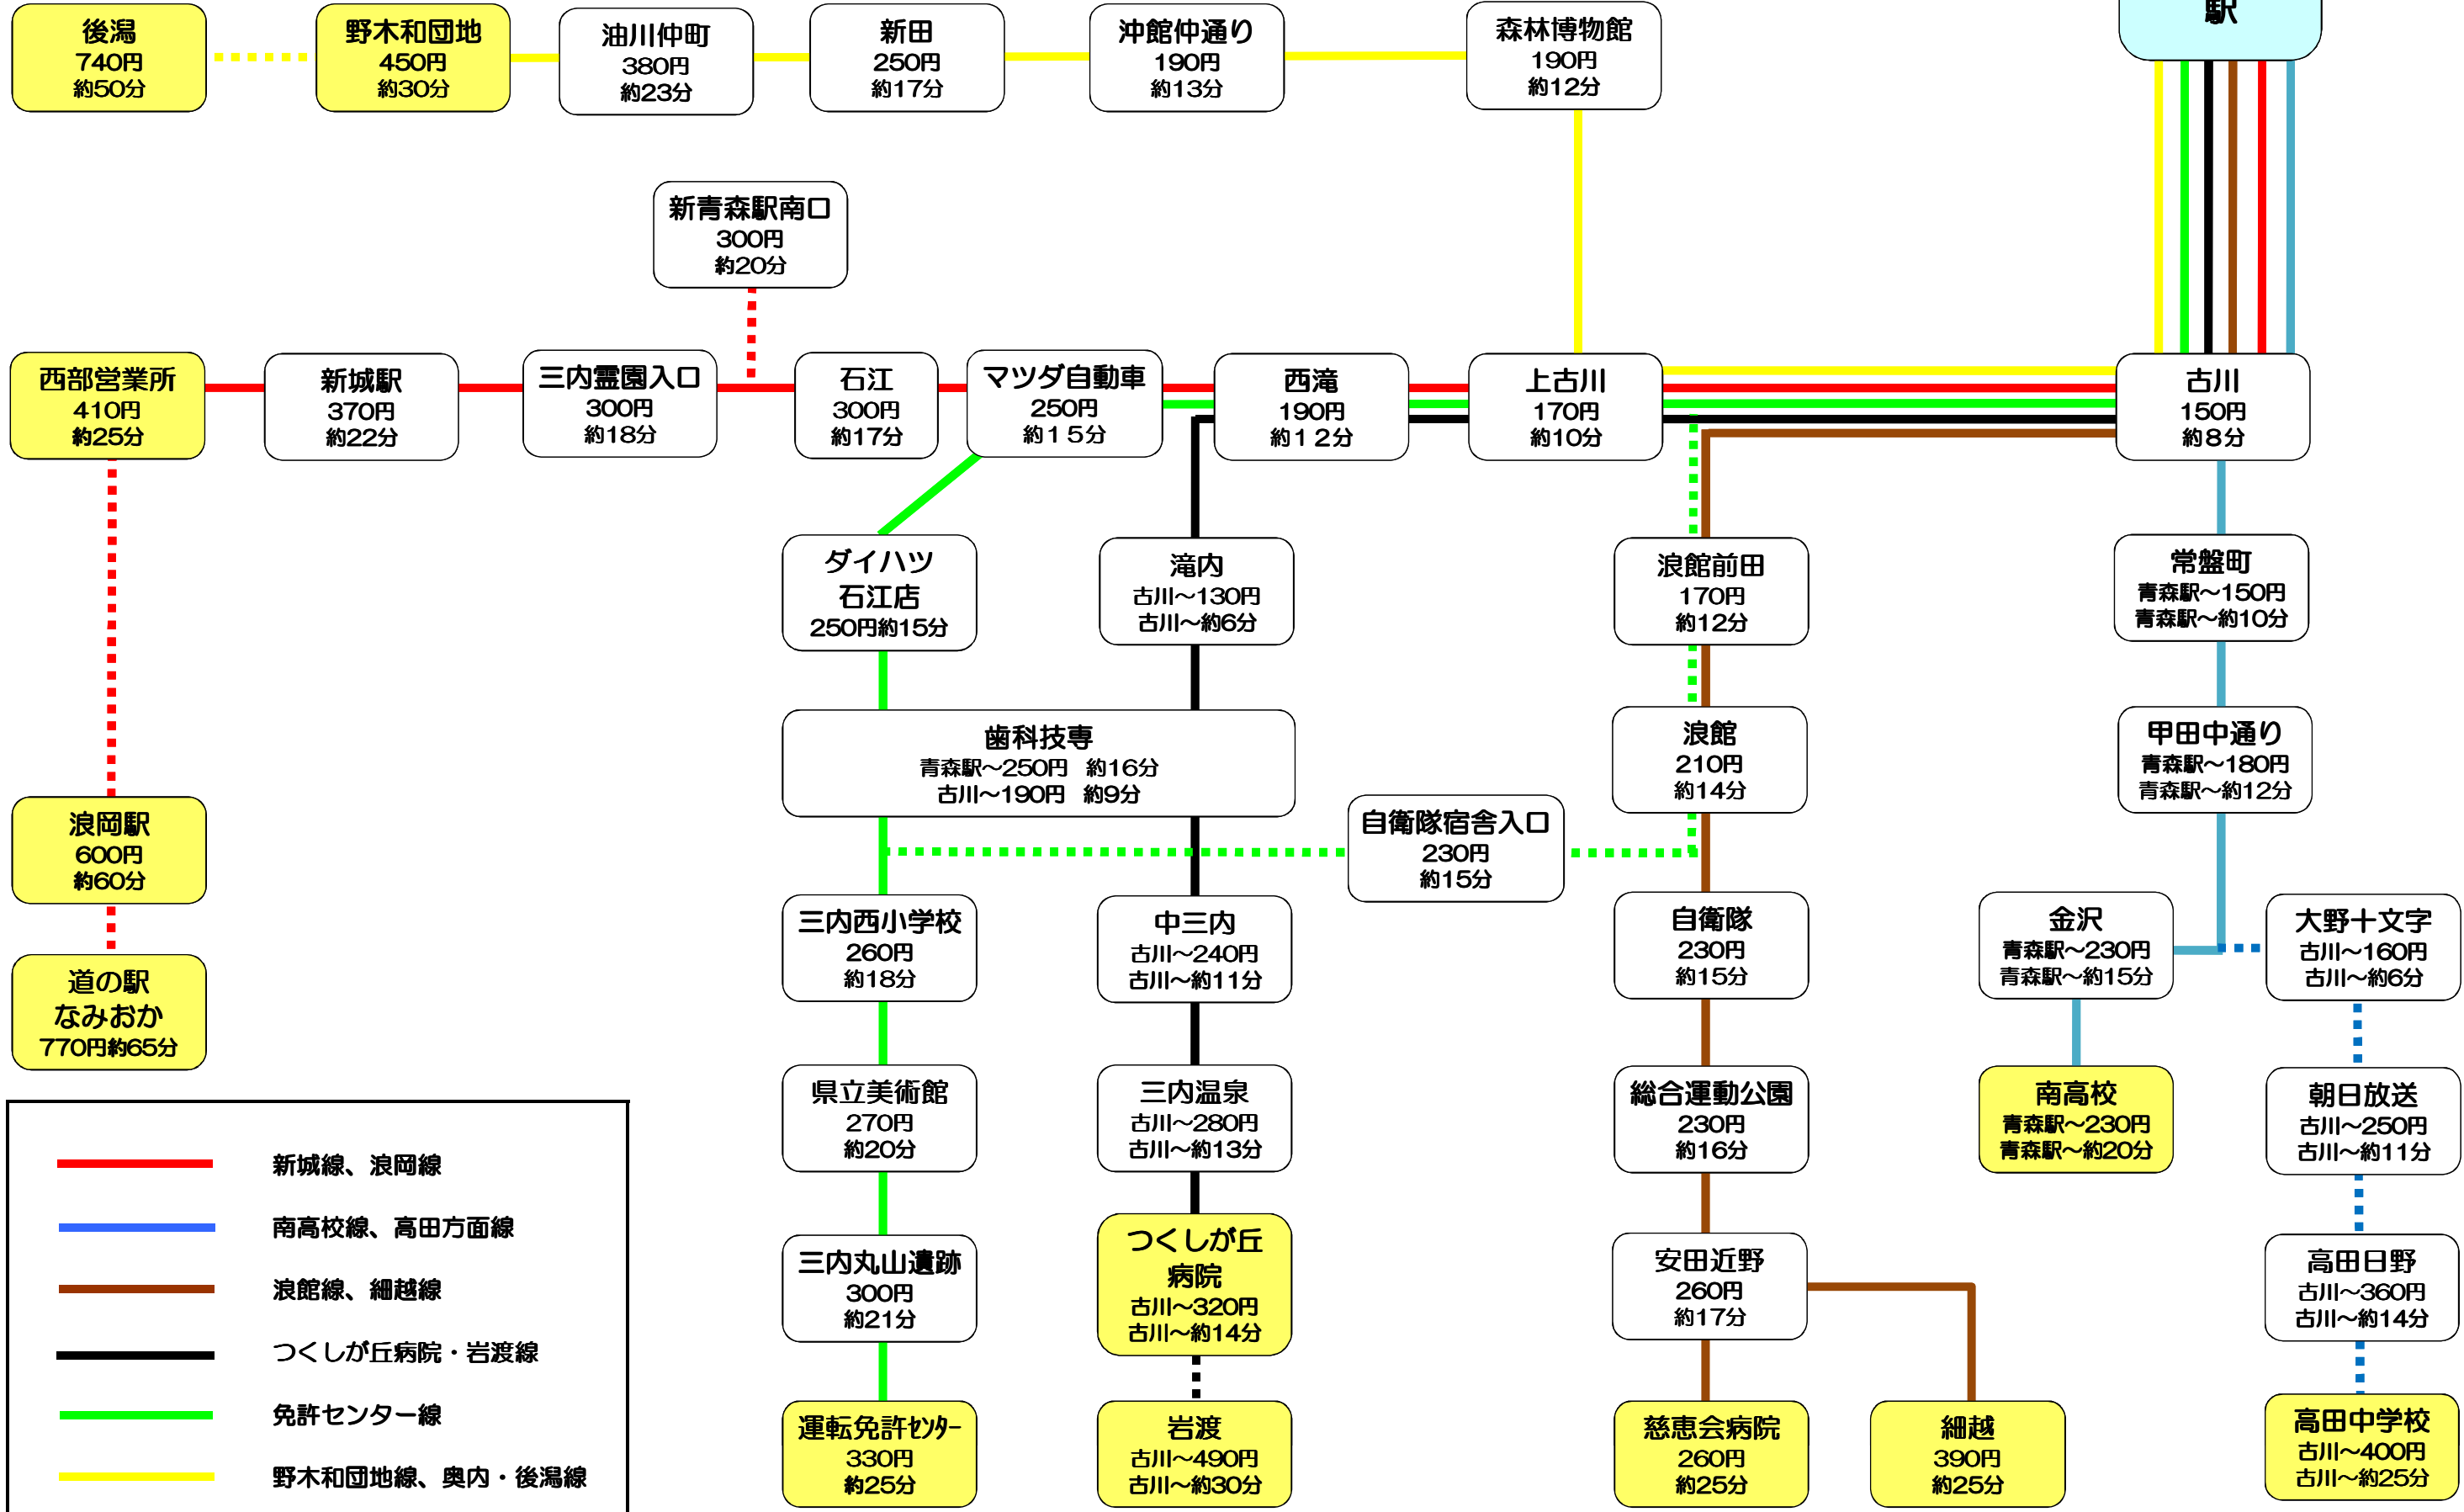

# 青森市営バス 「西部方面線」路線図

(平成22年12月4日現在：青森市企業局交通部)

## 記載内容

バス停名称  
青森駅からの運賃  
&所要時間

- 新城線、浪岡線
- 南高校線、高田方面線
- 浪館線、細越線
- つくしが丘病院・岩渡線
- 免許センター線
- 野木和団地線、奥内・後潟線