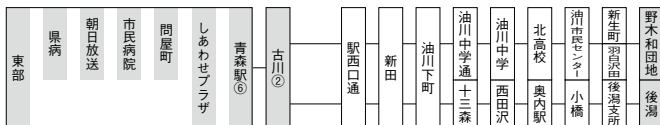

野木和団地・後潟線

野木和団地・後潟行							
発地	時刻	経由地	行先	発地	時刻	経由地	行先
東 部	6:25		野木和団地	東 部	13:34		野木和団地
〃	6:55		〃	古 川	13:50		後 潟
古 川	7:15		後 潟	東 部	14:28	新生町	野木和団地
市民病院	7:20		野木和団地	古 川	14:31		〃
東 部	7:39		〃	青 森 駅	15:17		〃
〃	8:19		〃	〃	15:45		〃
しあわせプラザ	9:14		〃	しあわせプラザ	16:04		後 潟
青 森 駅	9:32		後 潟	青森朝日放送	16:15	中央大橋	野木和団地
〃	9:43		野木和団地	東 部	16:30		〃
東 部	10:00		後 潟	〃	17:00	新生町	〃
青 森 駅	10:13	新生町	野木和団地	県 病	17:30		後 潟
東 部	10:15		〃	青 森 駅	18:05		野木和団地
県 病	11:02	新生町	〃	問 屋 町	18:35		〃
青 森 駅	11:25		後 潟	古 川	18:41	新生町	〃
〃	11:33		野木和団地	しあわせプラザ	19:09		後 潟
〃	12:08	新生町	〃	東 部	19:10		野木和団地
県 病	12:27		〃	青 森 駅	20:07		〃
古 川	12:40		後 潟	県 病	20:27	新生町	〃
〃	13:26		野木和団地	青 森 駅	21:30		〃

◎運行経路（青森駅⑥のりば・古川②のりば）