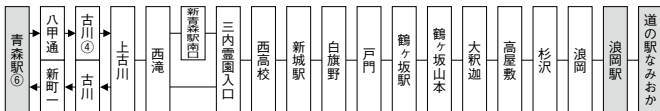

浪 岡 線

Ⓜ印は13ページ参照

大釈迦經由 (青森駅～浪岡駅600円、約50分・道の駅なみおか770円、約55分)									
浪岡駅・道の駅なみおか行				青 森 駅 行					
発地	時刻	新青森駅南口 通過予定	浪岡駅前 通過予定	行先	発地	時刻	浪岡駅前 通過予定	新青森駅南口 通過予定	行先
青森駅	Ⓜ 7:10			浪岡駅	浪岡駅	Ⓜ 7:00			青森駅
〃	Ⓜ 8:34			〃	〃	Ⓜ 7:24			〃
〃	Ⓜ 9:48	10:08	10:42	道の駅 なみおか	〃	Ⓜ 8:30		9:01	〃
〃	Ⓜ 11:02		11:52	〃	〃	Ⓜ 9:40		10:11	〃
〃	Ⓜ 11:43		12:33	〃	道の駅 なみおか	Ⓜ 12:20	12:25	12:56	〃
〃	Ⓜ 13:32	13:52	14:26	〃	〃	Ⓜ 13:05	13:10	13:41	〃
〃	Ⓜ 14:22		15:12	〃	〃	Ⓜ 15:00	15:05	15:36	〃
〃	Ⓜ 15:44	16:04		浪岡駅	〃	Ⓜ 15:35	15:40		〃
〃	Ⓜ 16:28	16:48		〃	〃	Ⓜ 17:10	17:15	17:46	〃
〃	Ⓜ 17:50			〃	浪岡駅	Ⓜ 17:50			〃
					〃	Ⓜ 19:00		19:31	〃

◎運行経路（青森駅⑥のりば・古川④のりば）