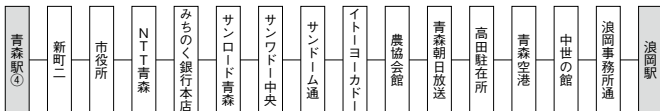

青森空港經由 (青森駅～浪岡駅950円、約75分)

浪 岡 駅 行					青 森 駅 行				
発地	時刻	1-3-11-1 通過予定	青森空港 通過予定	行先	発地	時刻	青森空港 通過予定	1-3-11-1 通過予定	行先
青森駅	Ⓜ 6:53	7:11	7:26	浪岡駅	浪岡駅	Ⓜ 8:35	8:55	9:21	青森駅
〃	Ⓜ 10:49	11:07	11:22	〃	〃	Ⓜ 11:23	11:43	12:09	〃
〃	Ⓜ 12:10	12:28	12:43	〃	〃	Ⓜ 12:05	12:25	12:51	〃
〃	Ⓜ 13:30	13:48	14:03	〃	〃	Ⓜ 13:50	14:10	14:36	〃
〃	Ⓜ 18:50	19:08	19:23	〃	〃	Ⓜ 14:55	15:15	15:41	〃

◎運行経路（青森駅④のりば）