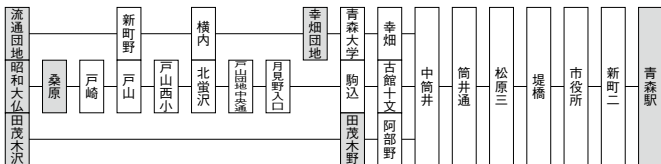

中筒井方面線

青森駅行							
発地	時刻	経由地	行先	発地	時刻	経由地	行先
幸畑団地	6:20	田茂木野 7:05	青森駅	田茂木沢	12:58	田茂木野 13:03	青森駅
〃	6:45		〃	幸畑団地	13:40		〃
田茂木沢	7:00		〃	昭和大仏	13:58		〃
桑原	7:04		〃	田茂木野	14:30		〃
幸畑団地	7:10		〃	幸畑団地	14:40		〃
〃	7:35		〃	昭和大仏	14:50		〃
流通団地	8:05	幸畑団地 8:17	〃	幸畑団地	15:40		〃
桑原	8:23		〃	〃	16:10		〃
幸畑団地	8:35		〃	〃	16:40		〃
流通団地	8:50	幸畑団地 9:02	〃	田茂木沢	17:10	田茂木野 17:15	〃
昭和大仏	9:10		〃	昭和大仏	17:20		〃
幸畑団地	9:40		〃	幸畑団地	17:35		〃
田茂木沢	10:15	田茂木野 10:20	〃	田茂木野	18:10		〃
幸畑団地	10:40		〃	幸畑団地	18:35		〃
流通団地	10:50	幸畑団地 11:02	〃	〃	19:10		〃
昭和大仏	11:10		〃	〃	19:35		〃
幸畑団地	11:40		〃	〃	20:05		〃
流通団地	12:07	幸畑団地 12:19	〃	〃	20:35		〃
幸畑団地	12:40		〃	〃	21:05		〃

◎運行経路

※ は横内環状線です。