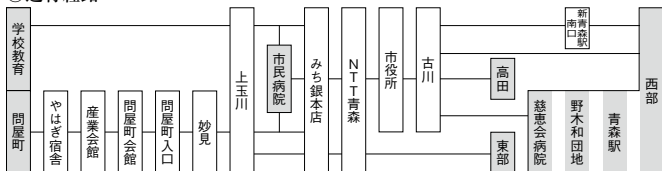

観光通り方面線

☎印は13ページ参照

青森駅・東部・西部・野木和団地・慈恵会病院・高田行							
発地	時刻	経由地	行先	発地	時刻	経由地	行先
イトヨーカード	☎14:34	市民病院 →中央大橋	青森駅	南部工業団地	17:45		青森駅
幸畑団地	14:35		〃	青森公立大学	17:58		西部
市民病院	15:00		高田	幸畑団地	18:05		青森駅
モヤヒルズ	15:03		青森駅	イトヨーカード	18:10		〃
幸畑団地	15:05		〃	学校教育センター	18:25		〃
イトヨーカード	☎15:10		〃	問屋町	18:35		野木和団地
問屋町	15:40	市民病院	〃	幸畑団地	19:05		青森駅
〃	15:45		西部	イトヨーカード	19:10		〃
幸畑団地	16:05		青森駅	幸畑団地	19:35		〃
イトヨーカード	☎16:10		〃	問屋町	19:55		〃
モヤヒルズ	16:24		〃	市民病院	20:05		西部
市民病院	16:36		西部	イトヨーカード	20:10		青森駅
幸畑団地	17:05		青森駅	幸畑団地	20:10		〃
イトヨーカード	☎17:10		〃	青森公立大学	20:30	新駅南口	西部
問屋町	17:20	安田	慈恵会病院	幸畑団地	21:05		青森駅
学校教育センター	17:40	市民病院	青森駅	青森公立大学	21:50		西部

◎運行経路

※ は横内環状線です。