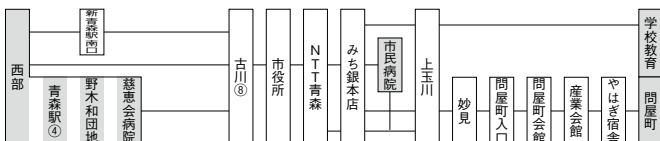

# 観光通り方面線

印は13ページ参照

市民病院・学校教育センター・問屋町・青森公立大学・モヤヒルズ・流通団地・南部工業団地行							
発地	時刻	経由地	行先	発地	時刻	経由地	行先
西部	6:20		問屋町	青森駅	10:12		市民病院
野木和団地	6:35	駅西口	市民病院	〃	10:17	イトヨーカドー →南旭町	青森駅
青森駅	7:00		青森駅	西部	10:25	新駅南口	問屋町
慈恵会病院	7:10		市民病院	野木和団地	10:40	新生町・駅西口	市民病院
西部	7:20		青森公立大学	青森駅	10:42		〃
青森駅	7:25		問屋町	〃	11:00		青森駅
西部	7:30		〃	西部	11:02	新駅南口	青森公立大学
青森駅	7:30		学校教育センター	青森駅	11:17	イトヨーカドー →南旭町	青森駅
〃	8:00		青森駅	〃	11:38		学校教育センター
西部	8:13		市民病院	野木和団地	11:41	新生町・駅西口	市民病院
青森駅	8:17	イトヨーカドー →南旭町	青森駅	青森駅	11:56	イトヨーカドー →浪館	青森駅
野木和団地	8:30	新生町・駅西口	市民病院	〃	12:00		〃
青森駅	8:30		学校教育センター	西部	12:15		市民病院
〃	8:48		問屋町	青森駅	12:17	イトヨーカドー →南旭町	青森駅
〃	9:00		青森駅	〃	12:19		問屋町
西部	9:05	新駅南口	問屋町	〃	12:38		学校教育センター
青森駅	9:17	イトヨーカドー →南旭町	青森駅	〃	13:00		青森駅
〃	9:20		モヤヒルズ	〃	13:17	イトヨーカドー →南旭町	〃
〃	9:43		市民病院	西部	13:43		市民病院
〃	9:52		流通団地	青森駅	13:45		モヤヒルズ
〃	10:00		青森駅	〃	14:00		青森駅

# 観光通り方面線

☎印は13ページ参照

市民病院・学校教育センター・問屋町・青森公立大学・モヤヒルズ・流通団地・南部工業団地行							
発地	時刻	経由地	行先	発地	時刻	経由地	行先
西部	14:15		市民病院	青森駅	☎17:17	イトヨーカドー →南旭町	青森駅
青森駅	☎14:17	イトヨーカドー →南旭町	青森駅	野木和団地	17:20	駅西口	問屋町
〃	14:28		問屋町	青森駅	17:33		学校教育センター
〃	14:50		〃	〃	18:00		青森駅
〃	15:00		青森駅	〃	18:17	イトヨーカドー →南旭町	〃
〃	15:15		モヤヒルズ	〃	18:22		学校教育センター
〃	☎15:17	イトヨーカドー →南旭町	青森駅	〃	18:40		問屋町
〃	15:30		〃	〃	19:00		青森駅
〃	15:34		問屋町	〃	19:15		青森公立大学
〃	☎15:52	イトヨーカドー →浪館	青森駅	〃	19:17	イトヨーカドー →南旭町	青森駅
西部	15:53		市民病院	〃	19:30		〃
青森駅	16:00		青森駅	〃	19:40		市民病院
〃	☎16:17	イトヨーカドー →南旭町	〃	〃	20:00		青森駅
〃	16:20		学校教育センター	〃	20:30		〃
西部	16:30		青森公立大学	〃	20:55		青森公立大学
青森駅	16:42		南部工業団地	〃	21:20		問屋町
〃	17:00		青森駅				

## ◎運行経路

※ は横内環状線です。